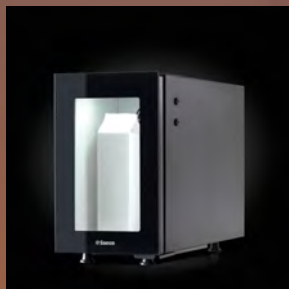

MAGIC

 **Saeco**

Design *und* **Vielseitigkeit**

Die Magic repräsentiert die neueste Stufe der Kaffee-Evolution bei Saeco Professional und markiert einen technologischen Fortschritt der Extraklasse.

Die Magic besticht durch ein völlig neues Design und eine Leistung, die in Sachen Kaffeegenuss und -Variabilität neue Maßstäbe setzt.

MAGIC

Detailsmachenden Unterschied

Durchdachte Details machen die Saeco Magic zu einem begehrten 'must have' im Office Coffee Service Marktsegment. Ein Kaffeevollautomat für alle, die Kaffee so schätzen, wie die Experten selbst. Die Magic ist nicht nur ein Kaffeevollautomat, sie ist auch ein Designobjekt in jeder Umgebung.

Saeco stellt mit der Magic eine neue Produktserie vor, die eine unschlagbare Performance, innovative Techniken und ein einzigartiges Design kombiniert.

Vielzahl an Möglichkeiten

4

Eine Modellvielfalt mit einer eleganten und ergonomisch durchdachten Ästhetik, ergänzt von stylischen Details, wie der LED Beleuchtung.

Zubehör

FR7L-N Milchkühler

MAGIC

Lifestyle *am* Arbeitsplatz

Die neue Saeco Magic ist der ideale Kaffeevollautomat für den Kaffeegenuss außer Haus. Egal, ob im Büro, am Frühstücksbuffet im Hotel oder Restaurant. Die Saeco Magic überzeugt in jeder Umgebung durch ihren eleganten und modernen Auftritt.