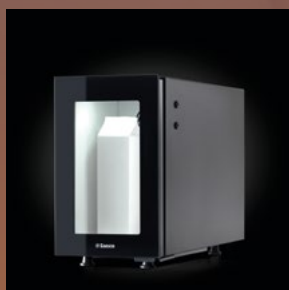

Accessori

Frigorifero FR7L-N